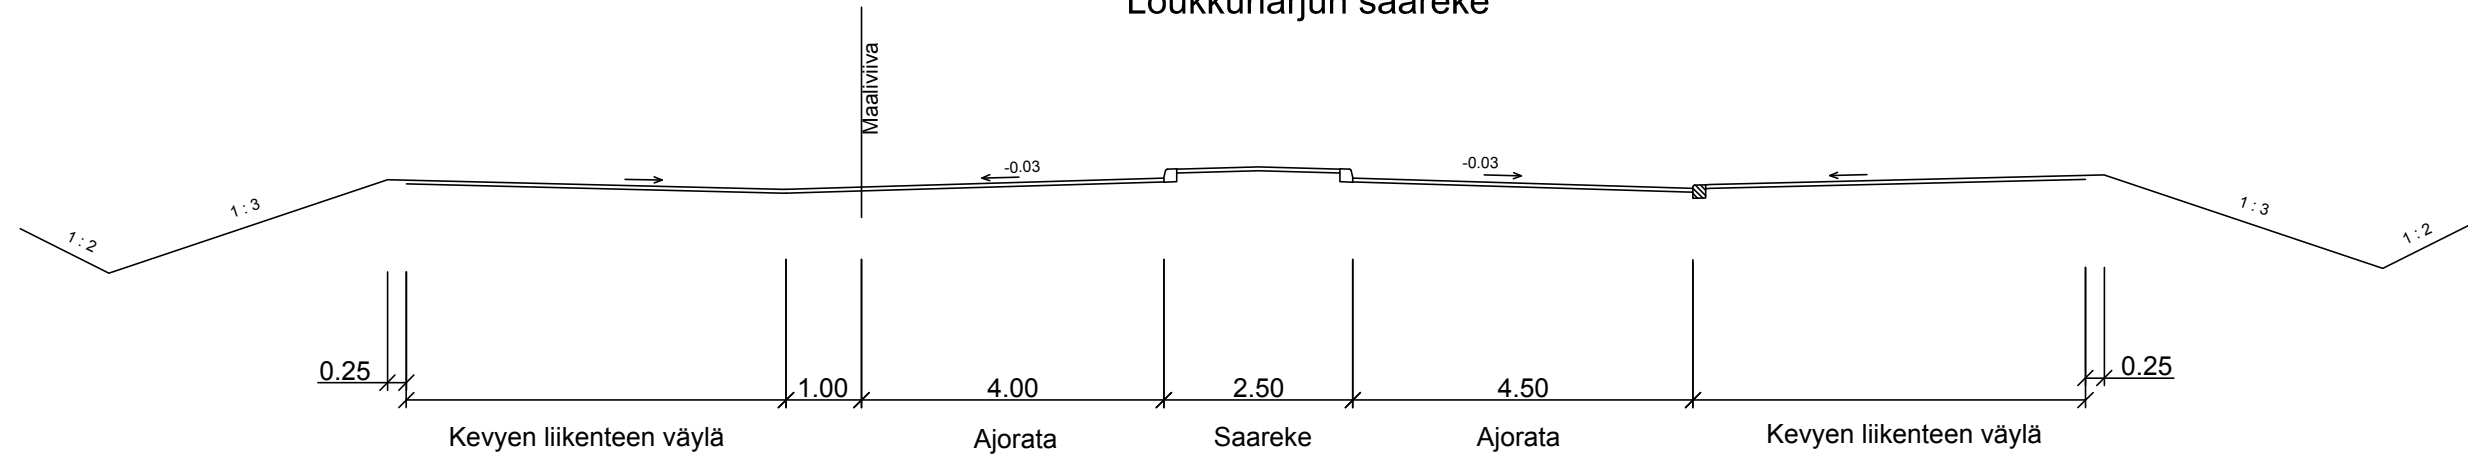

Loukkuharjun saareke